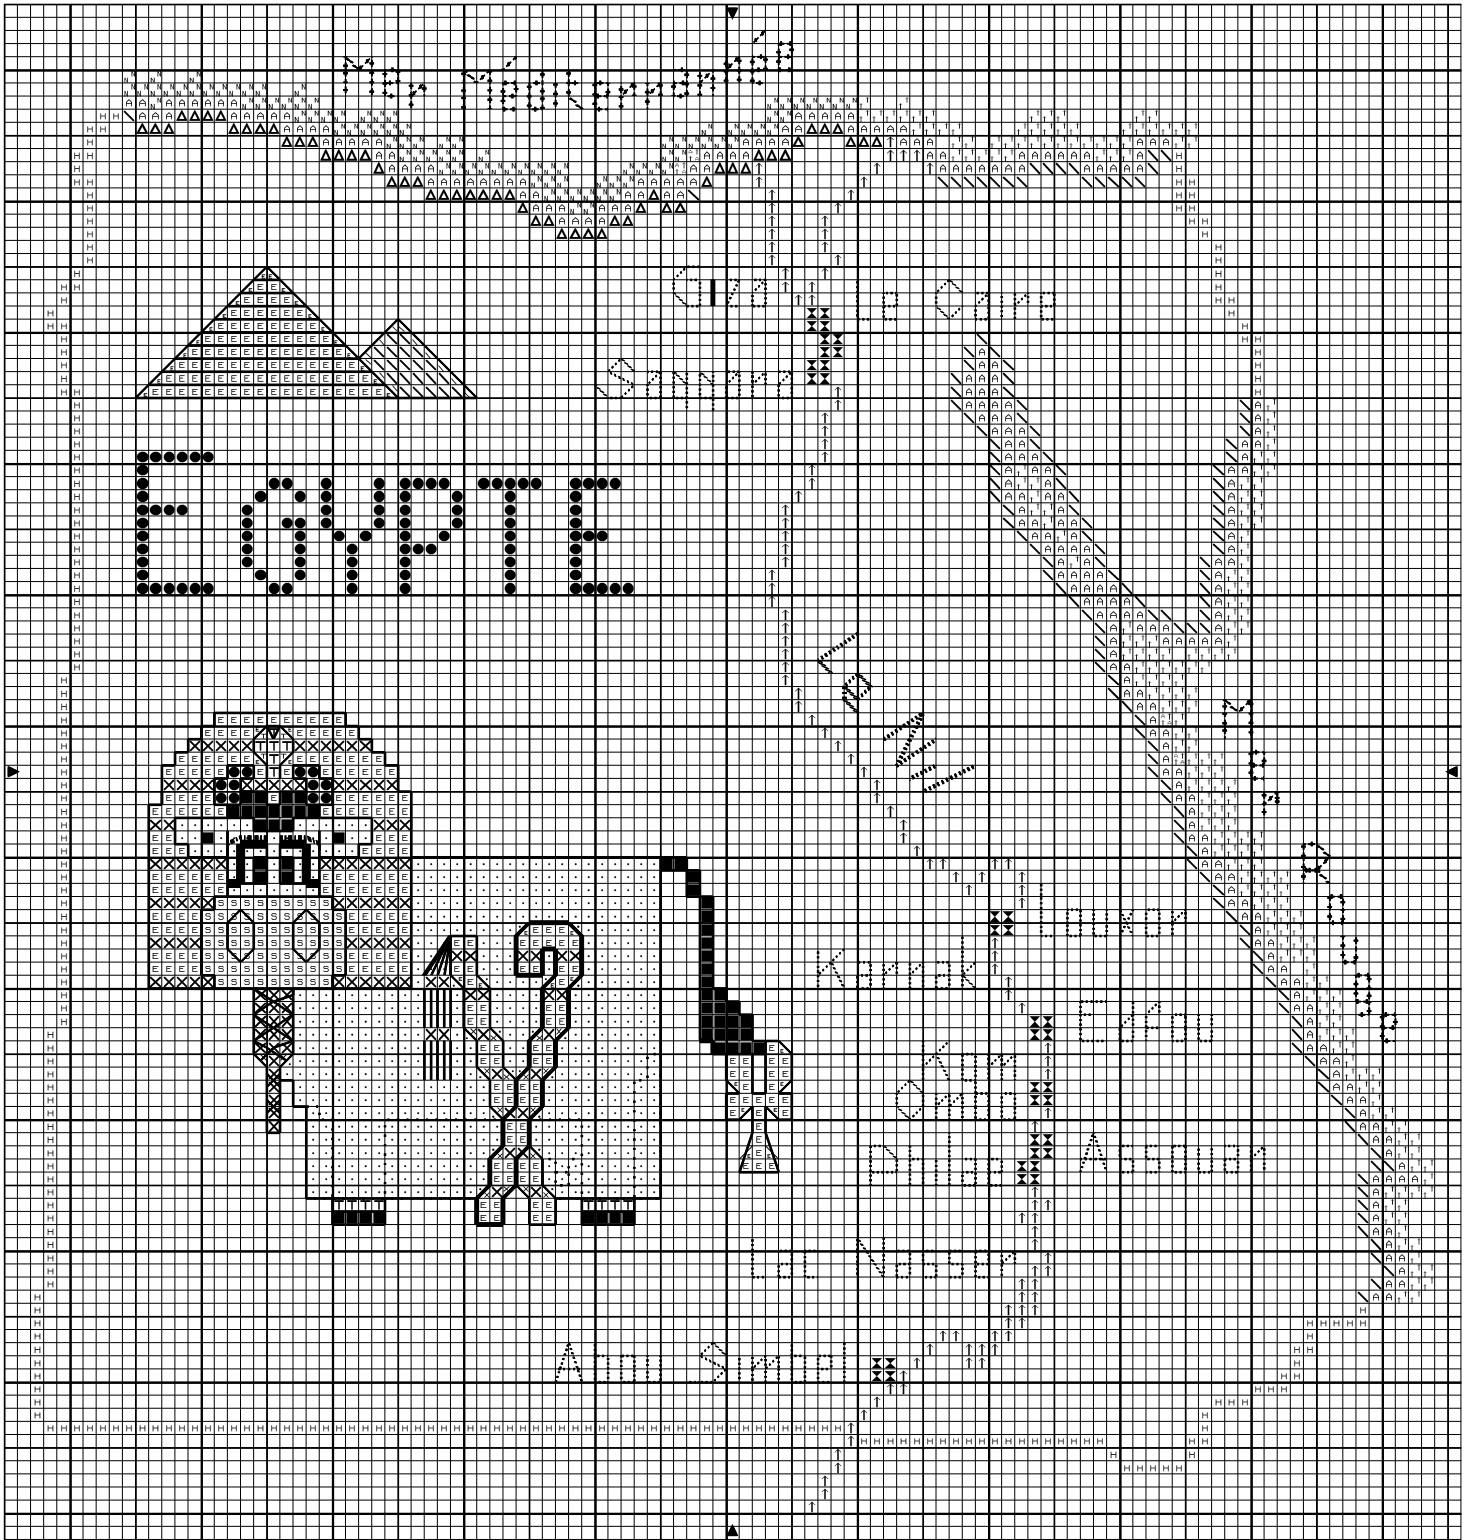

Ope JMFMV - Carte Egypte

Copyright <http://silepointcompte.free.fr/>

■	Noir	DMC 310	Anchor 403
↘	Or cl	676	891
△	Or	726	297
N	Turquoise tr fc	519	167
×	Bleu vert my	3810	
X	Bleu roi cl	799	130
E	Topaz vy lt	727	
S	Shell Pink vy lt	225	
T	Tan med lt	437	
●	Mahogany vy dk	300	
.	Blanc d'hiver	3865	
H	Gris perle tr cl	762	
Λ	Aigue-marine tr cl	775	
↑	Bleu vert cl	598	

Points arrière

—————	Noir	310	403
.....	Bleu vert my	3810	
.....	Bleu roi cl	799	130
—————	Mahogany vy dk	300	
.....	Marron glacé tr cl	3024	
.....	Bleu my	826	

Points de noeud

	Bleu vert my	3810
	Mahogany vy dk	300

Dessiné par: Composition autour de la vache Egyptienne de Steph

Copyright <http://silepointcompte.free.fr/>

		DMC	Anchor
	Noir	310	403
	Or cl	676	891
	Or	726	297
	Turquoise tr fc	519	167
	Bleu vert my	3810	
	Bleu roi cl	799	130
	Topaz vy lt	727	
	Shell Pink vy lt	225	
	Tan med lt	437	
	Mahogany vy dk	300	
	Blanc d'hiver	3865	
	Gris perle tr cl	762	
	Aigue-marine tr cl	775	
	Bleu vert cl	598	

Points arrière

	Noir	310	403
	Bleu vert my	3810	
	Bleu roi cl	799	130
	Mahogany vy dk	300	
	Marron glacé tr cl	3024	
	Bleu my	826	

Points de noeud

Bleu vert my	3810
Mahogany vy dk	300

Dessiné par: Composition autour de la vache Egyptienne de Steph